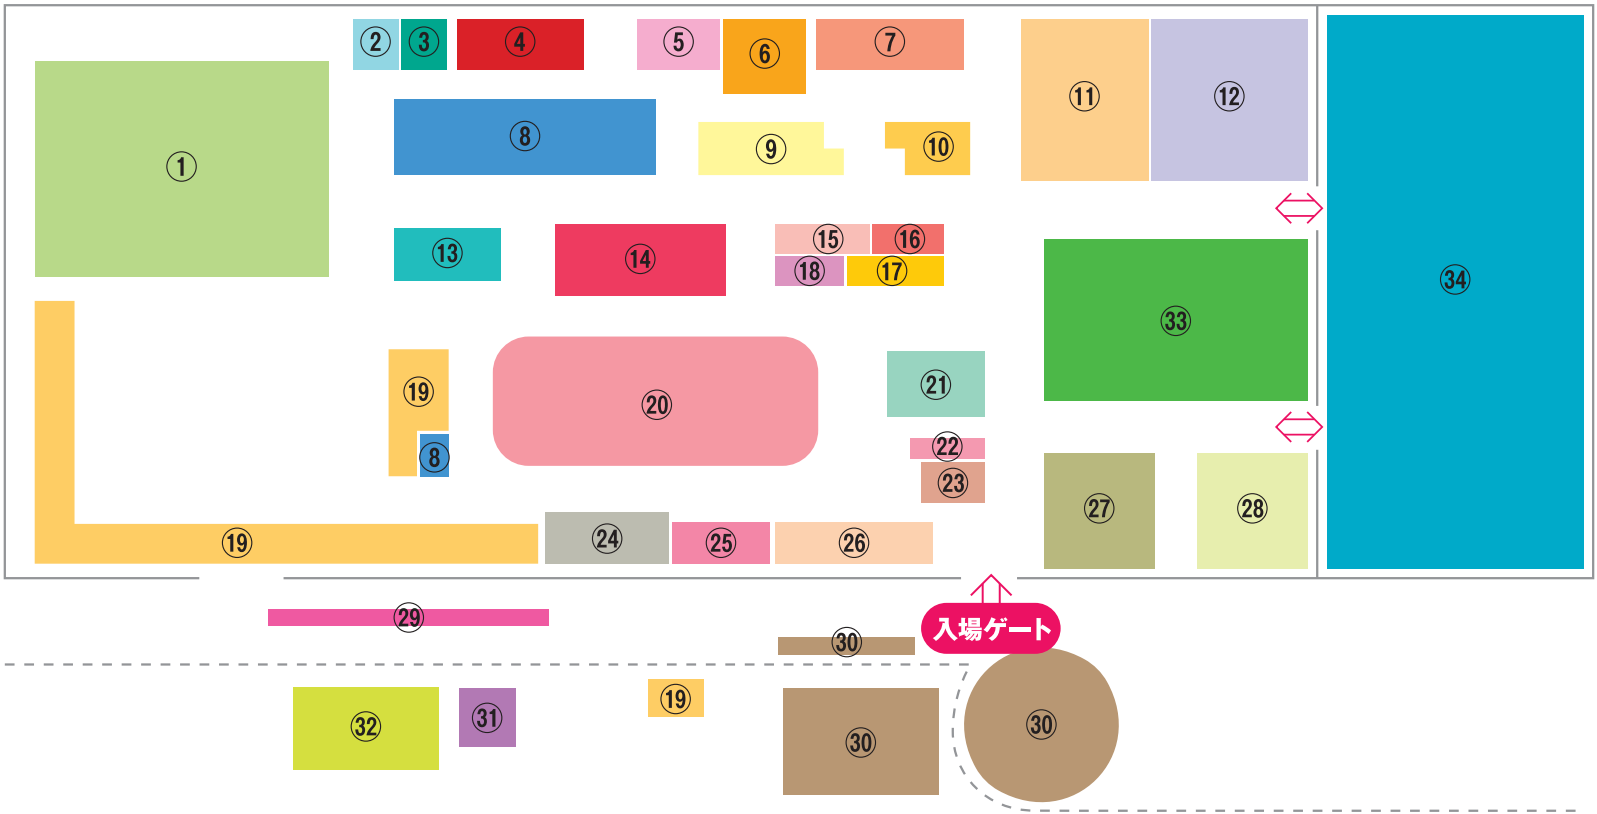

KAB
元気フェスタ2017 会場マップ

- | | |
|---|--|
| <ul style="list-style-type: none"> 1. メインステージ 2. グッズSHOP 3. 仮面ライダースーパーライブ2018
チケット“超”先行発売 4. くまもと5ツ星 元気マルシェ 5. 高校生元気マーケット 6. くまパワ×サタブラ×5ch 元気ステージ 7. 5ch 達人コーナー 8. 元気ストリート 9. ぶらっ旅ふたたび 10. くまパワ 個性派パン屋 11. キラキラ☆プリキュアアラモード アフレコ体験
アナウンサー体験 12. ダンボール遊園地 13. 緑川流域復興物産市 14. 笑顔をつなぐ卓球トップ選手招待 15. 熊本城再建支援 チャリティ手相鑑定会 16. 地下水を育む絶品グルメvol.2 | <ul style="list-style-type: none"> 17. リアルドライブシミュレーター体験 18. 海と日本プロジェクト「復興!海の展覧会」 19. まんぷくランド 20. ケービープレイランド 21. 優勝おめでとう!ホークス写真展 22. 「プリキュア」歴代ポスター展 23. インフォメーション 24. KRUNK × BIGBANG POP UP SHOP 25. ケービーおあそび広場 26. オリジナルカレンダー作成&自然食の店「ナチュラル」 27. くまモンコレクション 28. ドローン体験 29. JA共済 小・中学生 書道・交通安全ポスターコンクール
熊本県大会作品展示会 30. スポーツを楽しもう!体力測定 31. みんなに笑顔をお届け、棟上・もち投げ 32. 秀岳館高等学校 和太鼓部演奏 33. くまもと元気!地産地消まつり 34. 軽自動車フェア |
|---|--|