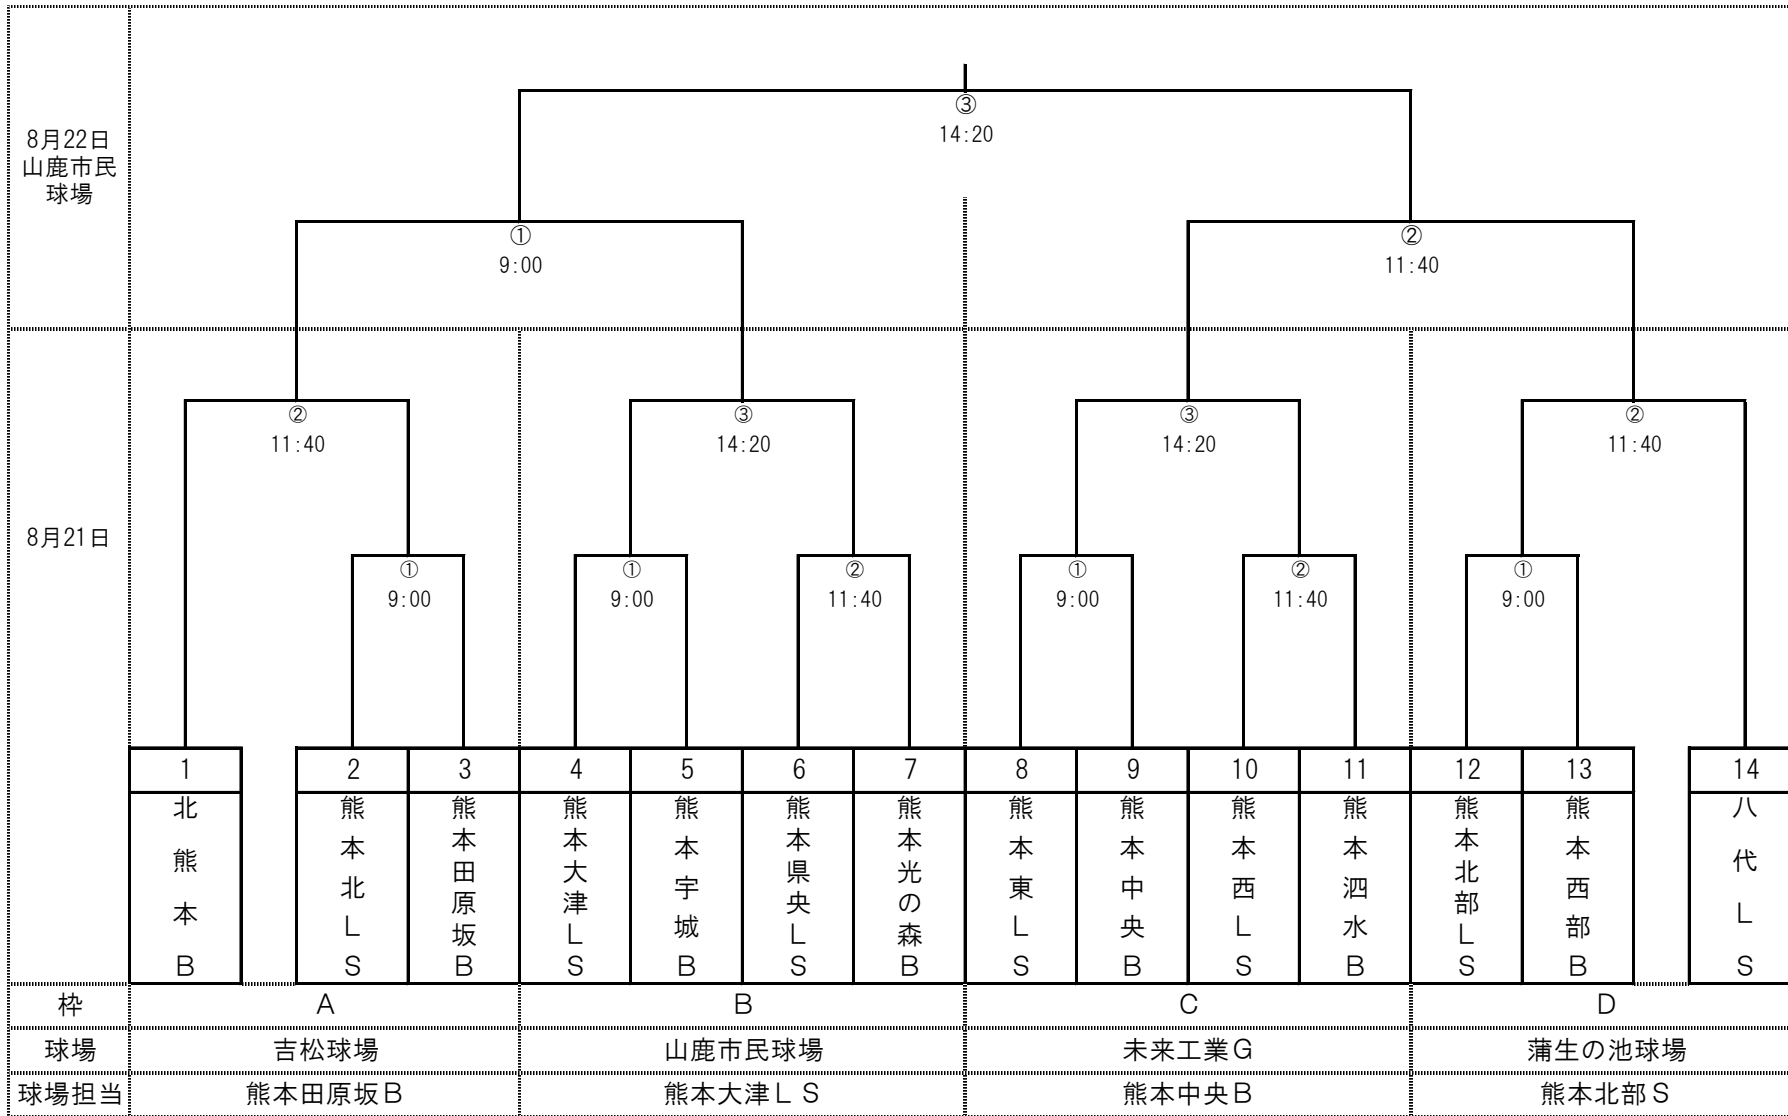

シアーズホームグループカップ第24回KAB旗熊本県中学硬式野球選手権大会トーナメント表

①第一試合 ②第二試合 ③第三試合 ※一塁側ベンチ：組合せ左側のチーム